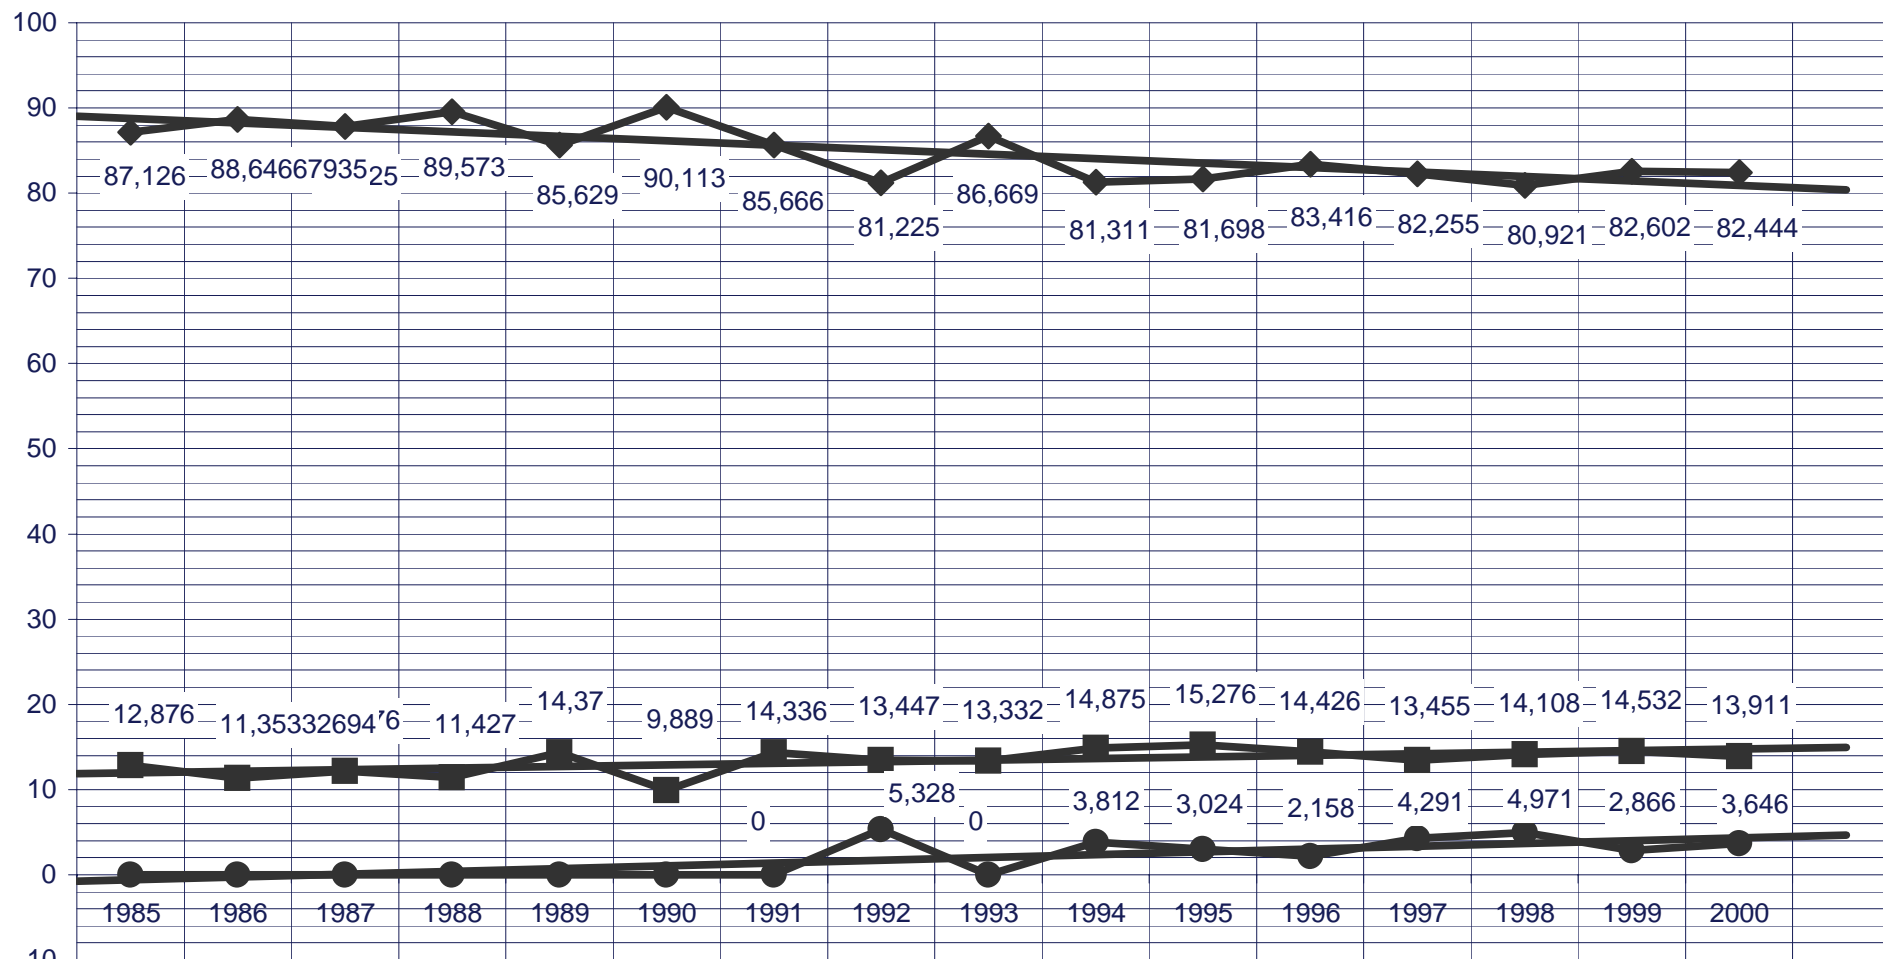

### kantakoira-ryhmien vuosittainen kehitys 1985-2000

◆ yli keskimäärän
■ alle keskimäärän
● rotuunotetut
— Linear (yli keskimäärän)
— Linear (alle keskimäärän)
— Linear (rotuunotetut)