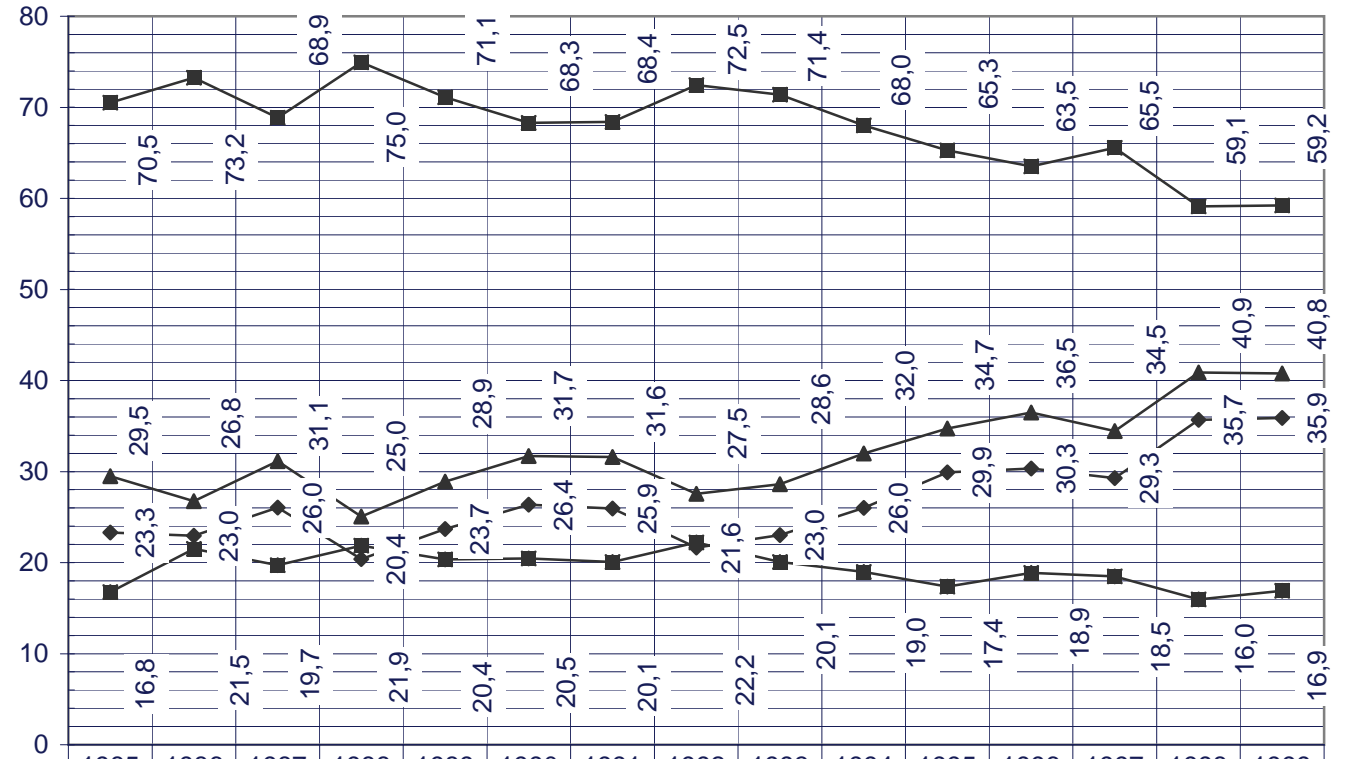

Kalikkakaulan suvun arvoja 1985-1999

◆ SUKULAISUUS-% paimensukuisten kanssa	23,31	22,95	26,04	20,38	23,68	26,35	25,94	21,65	23,04	26	29,92	30,34	29,27	35,69	35,88
■ KALIKKAKAULA, %-osuus erikseen laskettuna	16,76	21,5	19,7	21,87	20,37	20,46	20,06	22,23	20,08	18,99	17,37	18,87	18,48	15,97	16,9
▲ YHTEISTEN KANTAKOIRIEN %-osuus paimensukuisten kanssa	29,49	26,76	31,13	25,04	28,9	31,69	31,6	27,54	28,59	31,99	34,72	36,47	34,45	40,88	40,76
■ paimensukuisille KUULUMATTOMIEN kantakoirien %-osuus	70,51	73,24	68,87	74,96	71,1	68,31	68,4	72,46	71,41	68,01	65,28	63,53	65,55	59,12	59,24